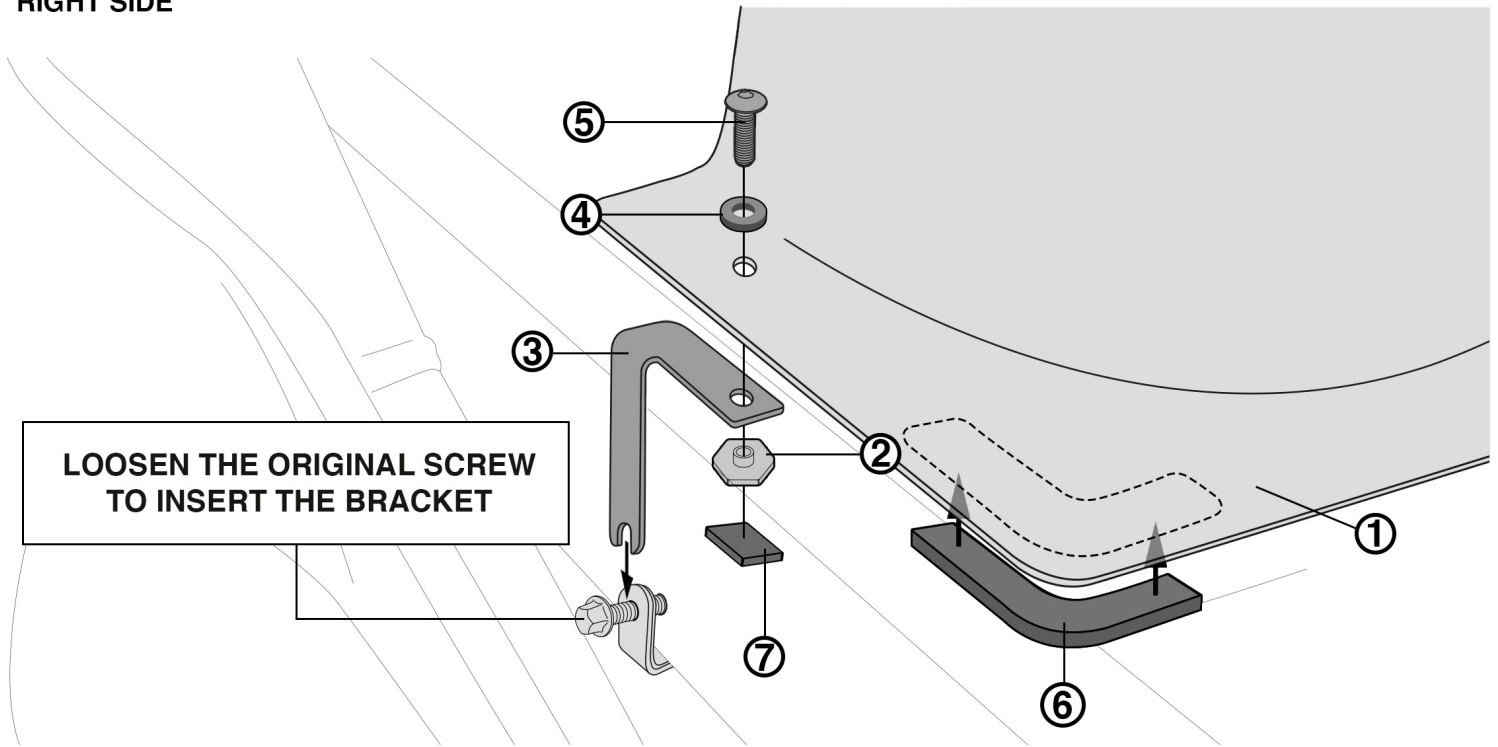

ASSEMBLING INSTRUCTION

REAR FENDER

HN7 PARAF

WWW.BARRACUDAMOTO.COM

LEGEND

- | | | |
|--|--|---|
| 1. REAR FENDER
PARAFANGO POSTERIORE
GUARDABARROS TRASERO
HINTERER KOTFLÜGEL
GARDE-BOUE ARRIÈRE | 4. TEFLON WASHERS M5
RONDELLA TEFLON M5
ARANDELAS DE TEFLON M5
TEFLONSCHLEIBE M5
RONDELLE EN TÉFLON M5 | 7. NEOPRENE SQUARE LOW
QUADROTTO NEOPRENE BASSO
QUADRADO DE NEOPRENO BAJO
NEOPREN QUADRATISCH NIEDRIG
CARRÉ NÉOPRÈNE FAIBLE |
| 2. THREADED THICKNESSES
SPessore FILETTATO
ESPACIADOR ROSCADO
GEWINDE ABSTAND
ESPACEUR FILETÉ | 5. ALLEN SCREW M5X10
VITE A BRUGOLA M5X10
TORNILLO ALLEN M5X10
INBUSSCHRAUBE M5X10
VIS ALLEN M5X10 | 8. ALLEN SCREW M6X10
VITE A BRUGOLA M6X10
TORNILLO ALLEN M6X10
INBUSSCHRAUBE M6X10
VIS ALLEN M6X10 |
| 3. MOTORCYCLE BRACKET
STAFFA MOTOCICLETTA
SOPORTE DE MOTOCICLETA
MOTORRADHALTERUNG
SUPPORT DE MOTO | 6. NEOPRENE STRIPS HIGH
STRISCIA NEOPRENE ALTO
TIRAS DE NEOPRENO ALTO
NEOPRENSTREIFEN HOCH
BANDES EN NÉOPRÈNE HAUT | 9. NUT Ø6
DADO Ø6
TUERCA Ø6
MUTTER Ø6
ÉCROU Ø6 |

RIGHT SIDE

LEFT SIDE