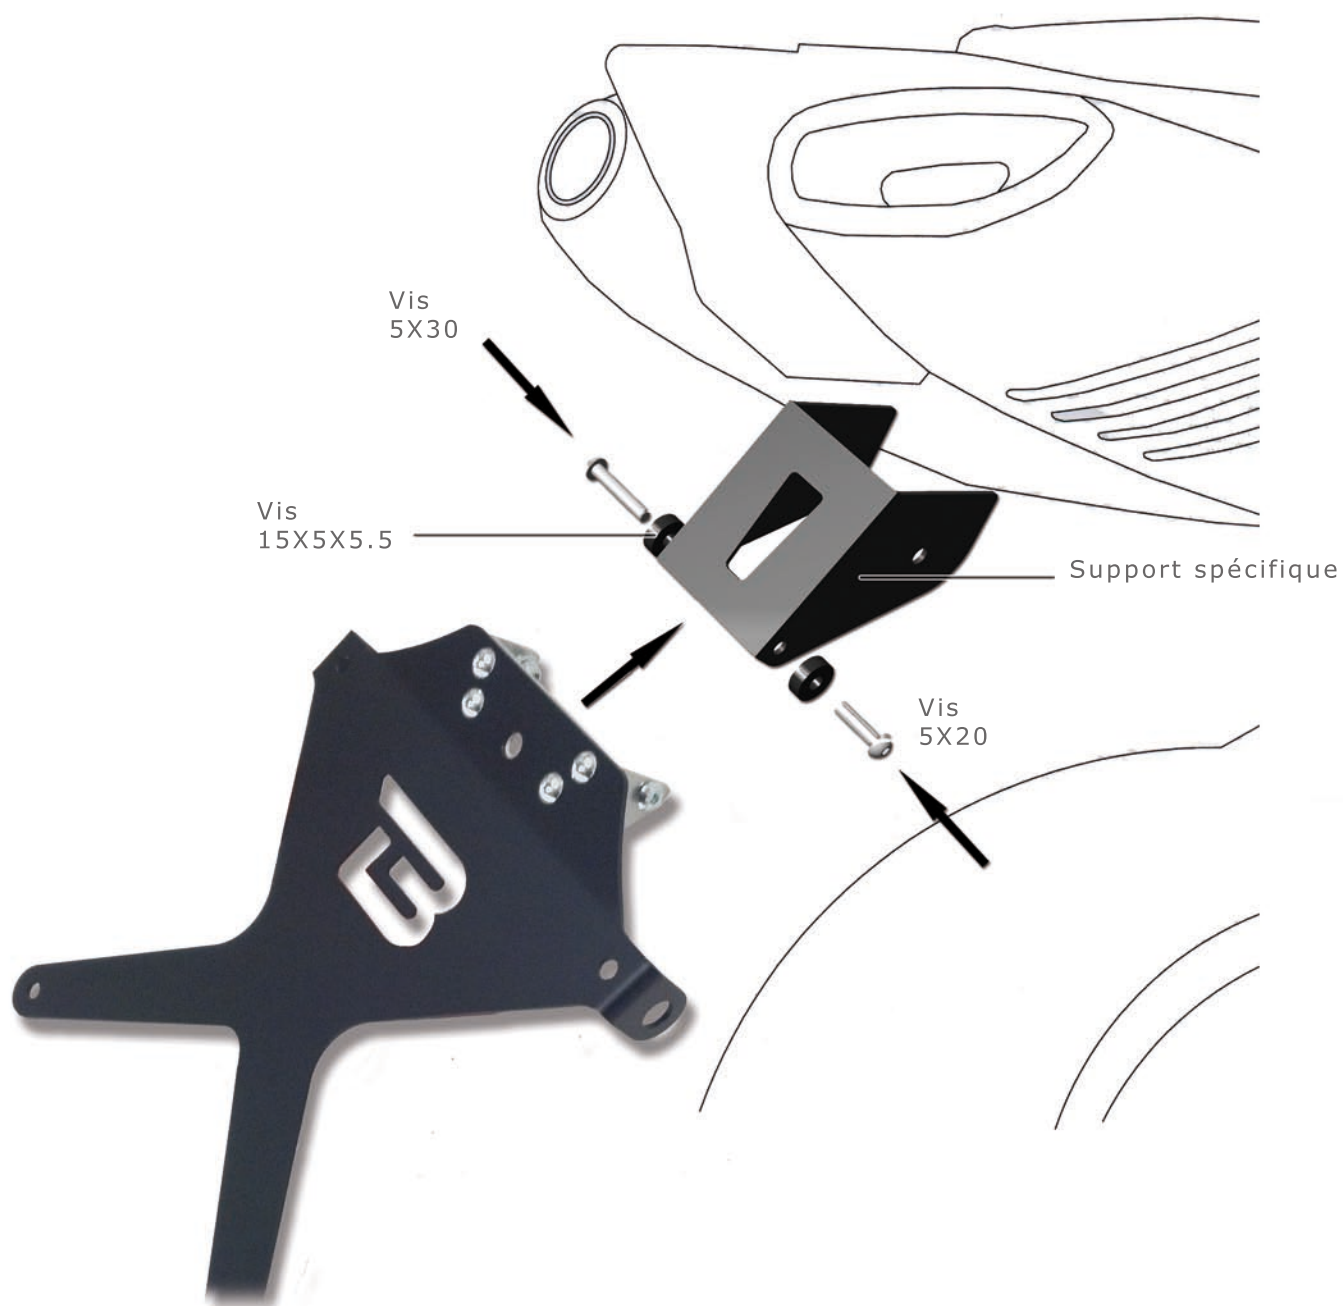

**NOTICE DE MONTAGE****KIT SUPPORT DE PLAQUE  
APRILIA DORSODURO 750****AD7104**[WWW.BARRACUDAMOTO.COM](http://WWW.BARRACUDAMOTO.COM)**KIT**

X1 FIXATION SPECIFIQUE  
X1 SUPPORT DE PLAQUE  
X1 VIS 5X30 (GAUCHE)  
X1 5X20 (DROIT)  
X2 VIS 15X5X5.5  
X2 RONDELLE DIAMETRE 5  
X2 ECROU DIAMETRE 5 AUTOBLOQUANT

ENLEVER LE SUPPORT DE PLAQUE D'ORIGINE.  
INSTALLER LA FIXATION SPECIFIQUE BARRACUDA AVEC LES VIS D'ORIGINES.  
FIXER LE SUPPORT DE PLAQUE COMME SUR LE SCHEMA.

ATTENTION: VOTRE SUPPORT DE PLAQUE NE DOIT PAS EXCÉDER 30° D'INCLINAISON VERS LE HAUT PAR RAPPORT A UNE LIGNE PERPENDICULAIRE ALLANT DE LA FIXATION AU SOL.