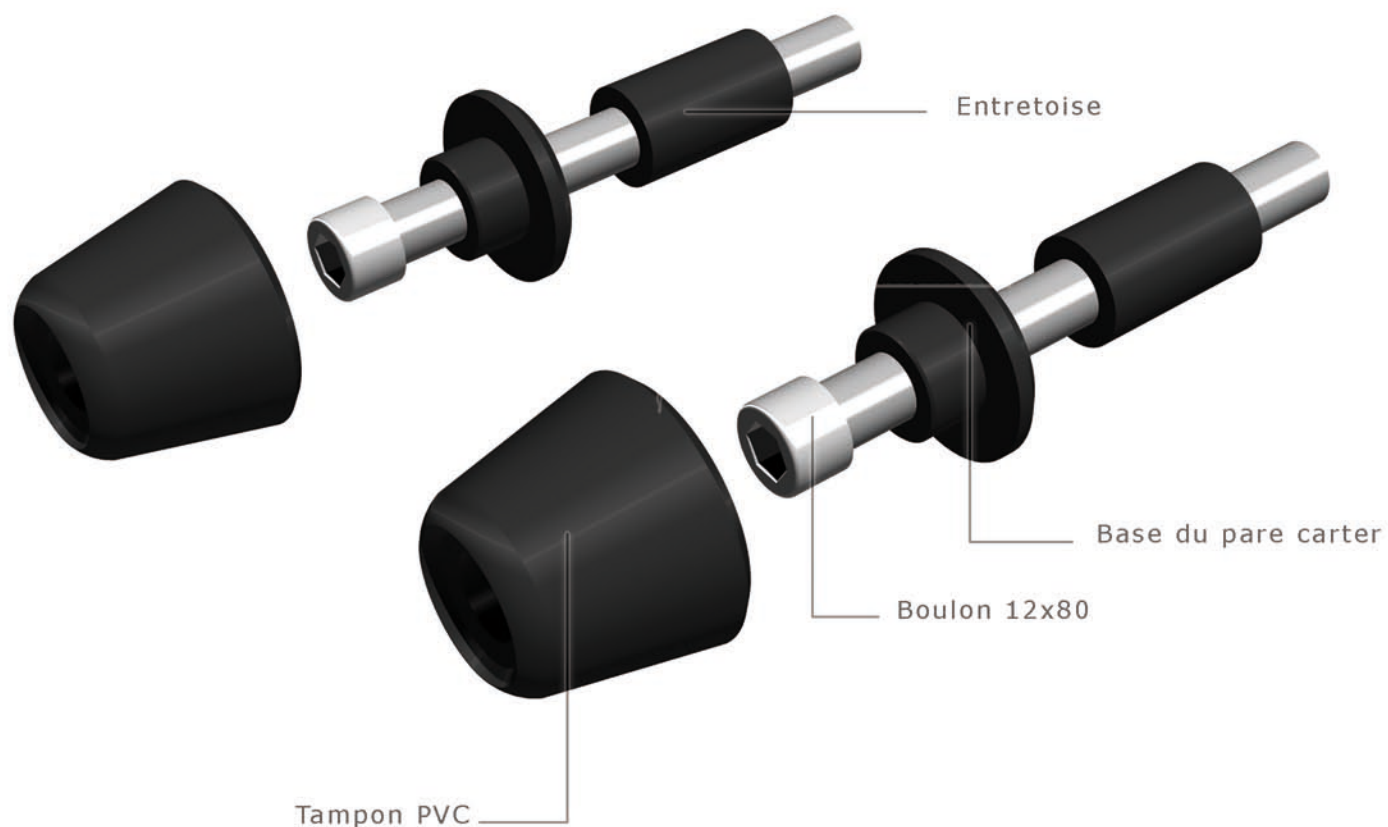

NOTICE DE MONTAGE

KIT PARE CARTER MV AGUSTA BRUTALE

MB7101

WWW.BARRACUDAMOTO.COM

KIT

X2. TAMPON PVC
X2. BASE DE PARE CARTER
X2. ENTRETOISE
X2. BOULON 12X80

POINT DE FIXATION SUR LA MOTO:

REPERER LES POINTS DE FIXATIONS, PUIS MONTER LE KIT COMME INDIQUÉ SUR LE SCHEMA. BIEN SERRER LE TOUT

VISSER LES TAMPONS UNE FOIS LE KIT MONTÉ