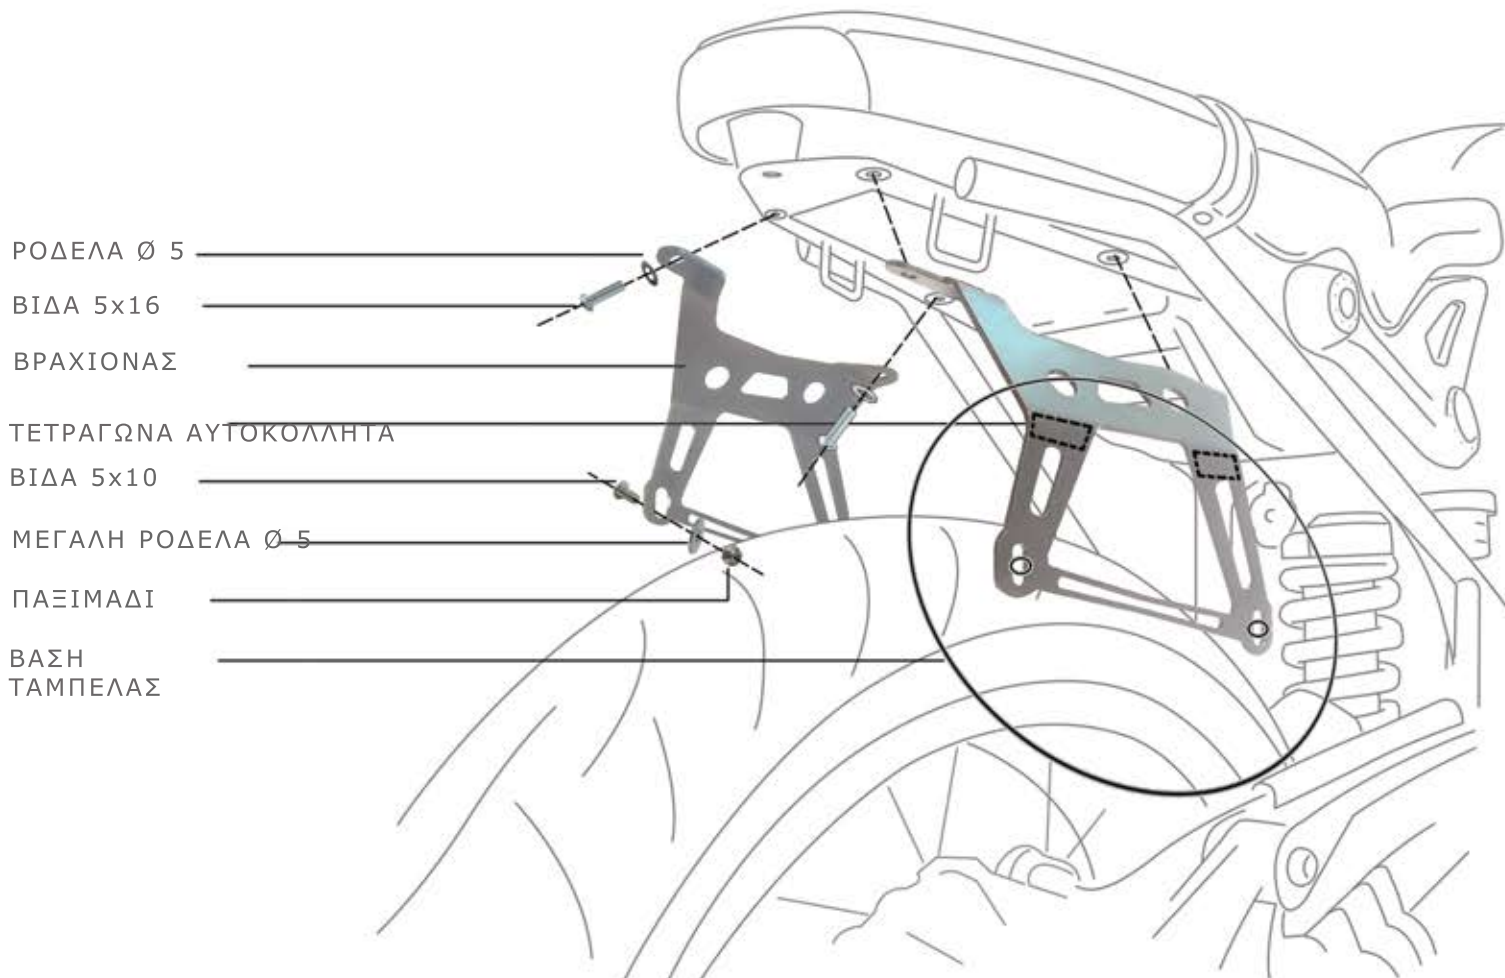

ΟΔΗΓΙΕΣ ΤΟΠΟΘΕΤΗΣΗΣ**ΒΑΣΗ ΤΑΜΠΕΛΑΣ ΑΡΙΘΜΟΥ
BMW R-NINET****BT1400**WWW.BARRACUDAMOTO.GR**ΚΙΤ**

X2. ΒΡΑΧΙΟΝΕΣ
X4. ΡΟΔΕΛΕΣ Ø 5
X4. ΡΟΔΕΛΕΣ ΜΕΓΑΛΕΣ Ø 5
X4. ΒΙΔΕΣ 5X16
X4. ΒΙΔΕΣ 5X10
X4. ΠΑΞΙΜΑΔΙ ΑΣΦΑΛΕΙΑΣ
X4. ΤΕΤΡΑΓΩΝΟ ΑΥΤΟΚΟΛΛΗΤΟ

ΤΟΠΟΘΕΤΗΣΗ:

- ΤΟΠΟΘΕΤΗΣΤΕ ΤΟΥΣ ΒΡΑΧΙΟΝΕΣ ΟΠΩΣ ΣΤΟ ΣΧΕΔΙΑΓΡΑΜΜΑ
- ΚΟΛΛΗΣΤΕ ΤΑ ΤΕΤΡΑΓΩΝΑ ΑΥΤΟΚΟΛΛΗΤΑ ΣΤΗ ΘΕΣΗ ΠΟΥ ΦΑΙΝΕΤΕ ΣΤΟ ΣΧΕΔΙΑΓΡΑΜΜΑ
- ΠΛΗΣΙΑΣΤΕ ΤΗ ΒΑΣΗ ΠΙΝΑΚΙΔΑΣ ΚΑΙ ΒΡΕΙΤΕ ΤΗ ΣΩΣΤΗ ΘΕΣΗ
- ΣΦΙΞΤΕ ΟΛΕΣ ΤΙΣ ΒΙΔΕΣ

**ΠΡΟΣΟΧΗ: ΣΥΜΒΑΤΗ ΜΟΝΟ ΜΕ ΤΗ ΒΑΣΗ ΠΙΝΑΚΙΔΑΣ ΤΗΣ BARRACUDA**