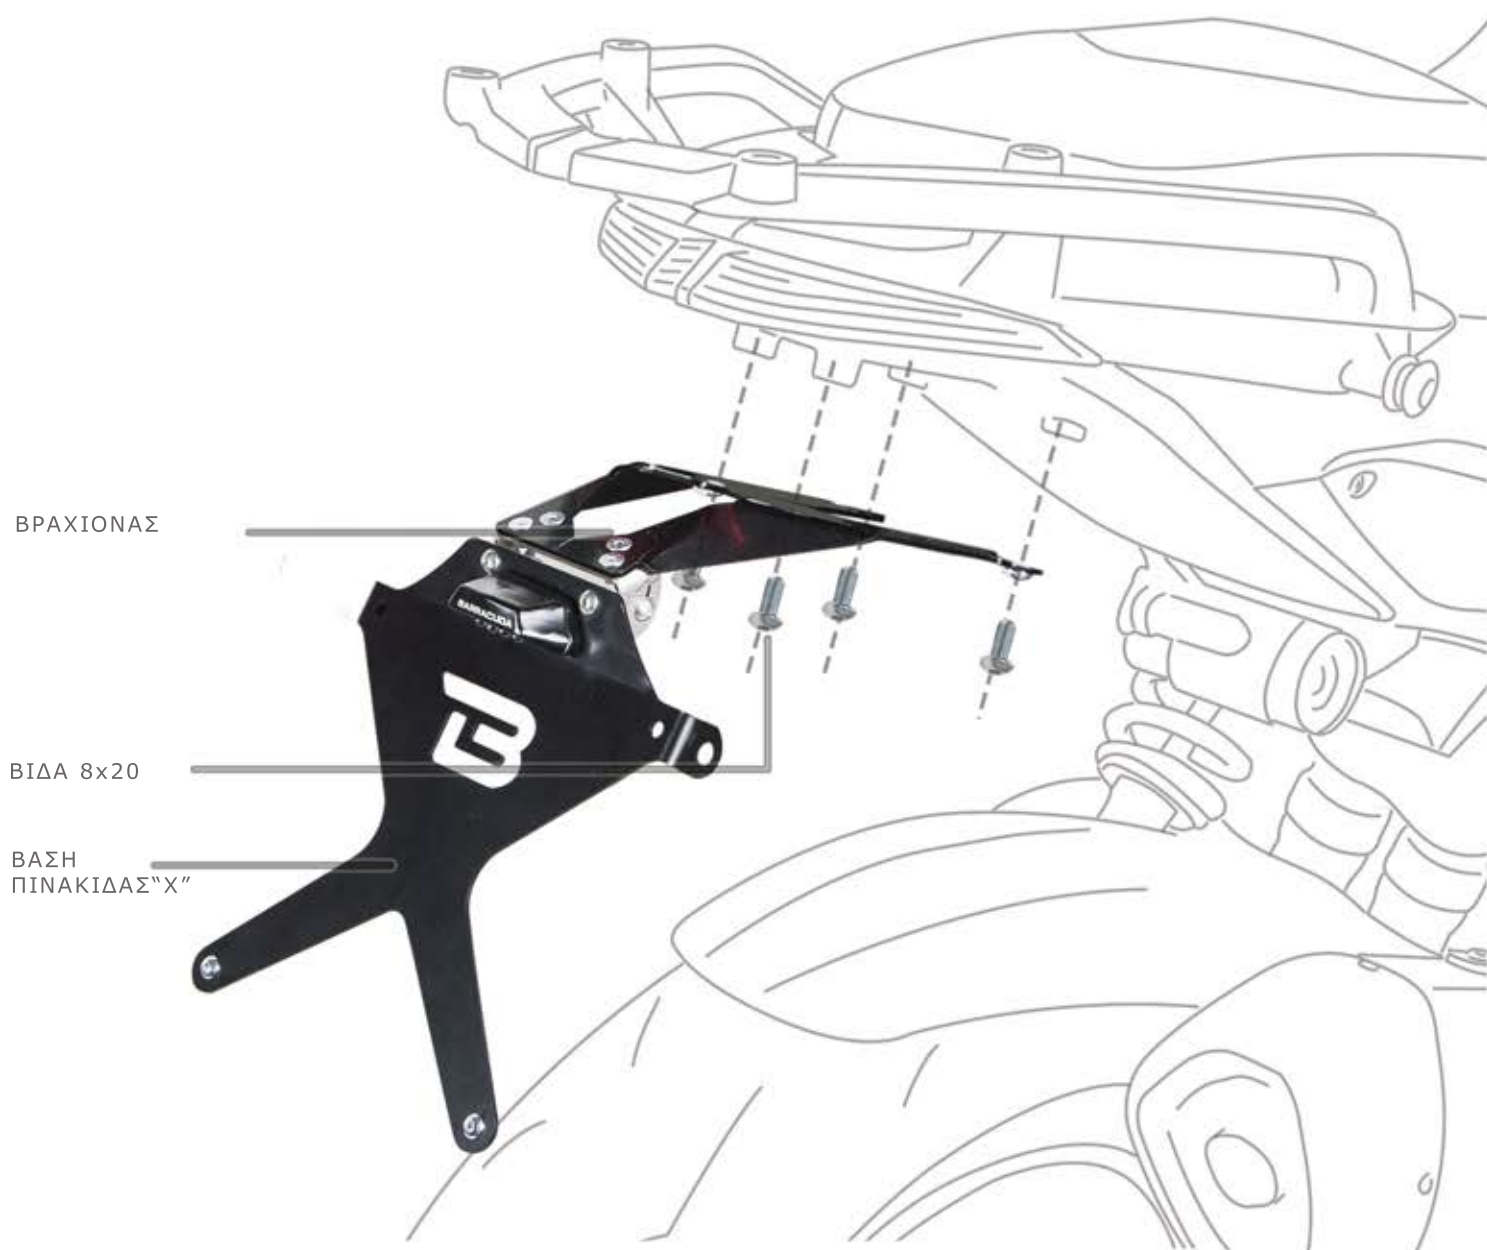

ΟΔΗΓΙΕΣ ΤΟΠΟΘΕΤΗΣΗΣ**ΒΑΣΗ ΠΙΝΑΚΙΔΑΣ ΓΙΑ
DUCATI HYPERSTRADA****DH8104**WWW.BARRACUDAMOTO.GR**ΤΟΠΟΘΕΤΗΣΗ:**

- ΑΦΑΙΡΕΣΤΕ ΤΗΝ ΕΡΓΟΣΤΑΣΙΑΚΗ ΒΑΣΗ ΠΙΝΑΚΙΔΑΣ ΚΑΙ ΤΟΠΟΘΕΤΗΣΤΕ ΤΗ ΜΕΤΑΛΛΙΚΗ ΒΑΣΗ ΣΤΙΣ ΟΠΕΣ ΠΟΥ ΦΑΙΝΟΝΤΑΙ ΣΤΟ ΣΧΕΔΙΑΓΡΑΜΜΑ ΧΡΗΣΙΜΟΠΟΙΩΝΤΑΣ ΤΙΣ 4 ΒΙΔΕΣ 8Χ20

- ΣΦΙΞΤΕ ΟΛΕΣ ΤΙΣ ΒΙΔΕΣ

- ΤΟΠΟΘΕΤΗΣΤΕ ΤΗ ΒΑΣΗ ΠΙΝΑΚΙΔΑΣ ΤΥΠΟΥ "X" ΣΤΗ ΜΕΤΑΛΛΙΚΗ ΒΑΣΗ

**ΚΙΤ**

Χ1. ΜΕΤΑΛΛΙΚΗ ΒΑΣΗ
Χ4. ΒΙΔΕΣ 8Χ20
Χ1. ΒΑΣΗ ΠΙΝΑΚΙΔΑΣ ΤΥΠΟΥ "X"