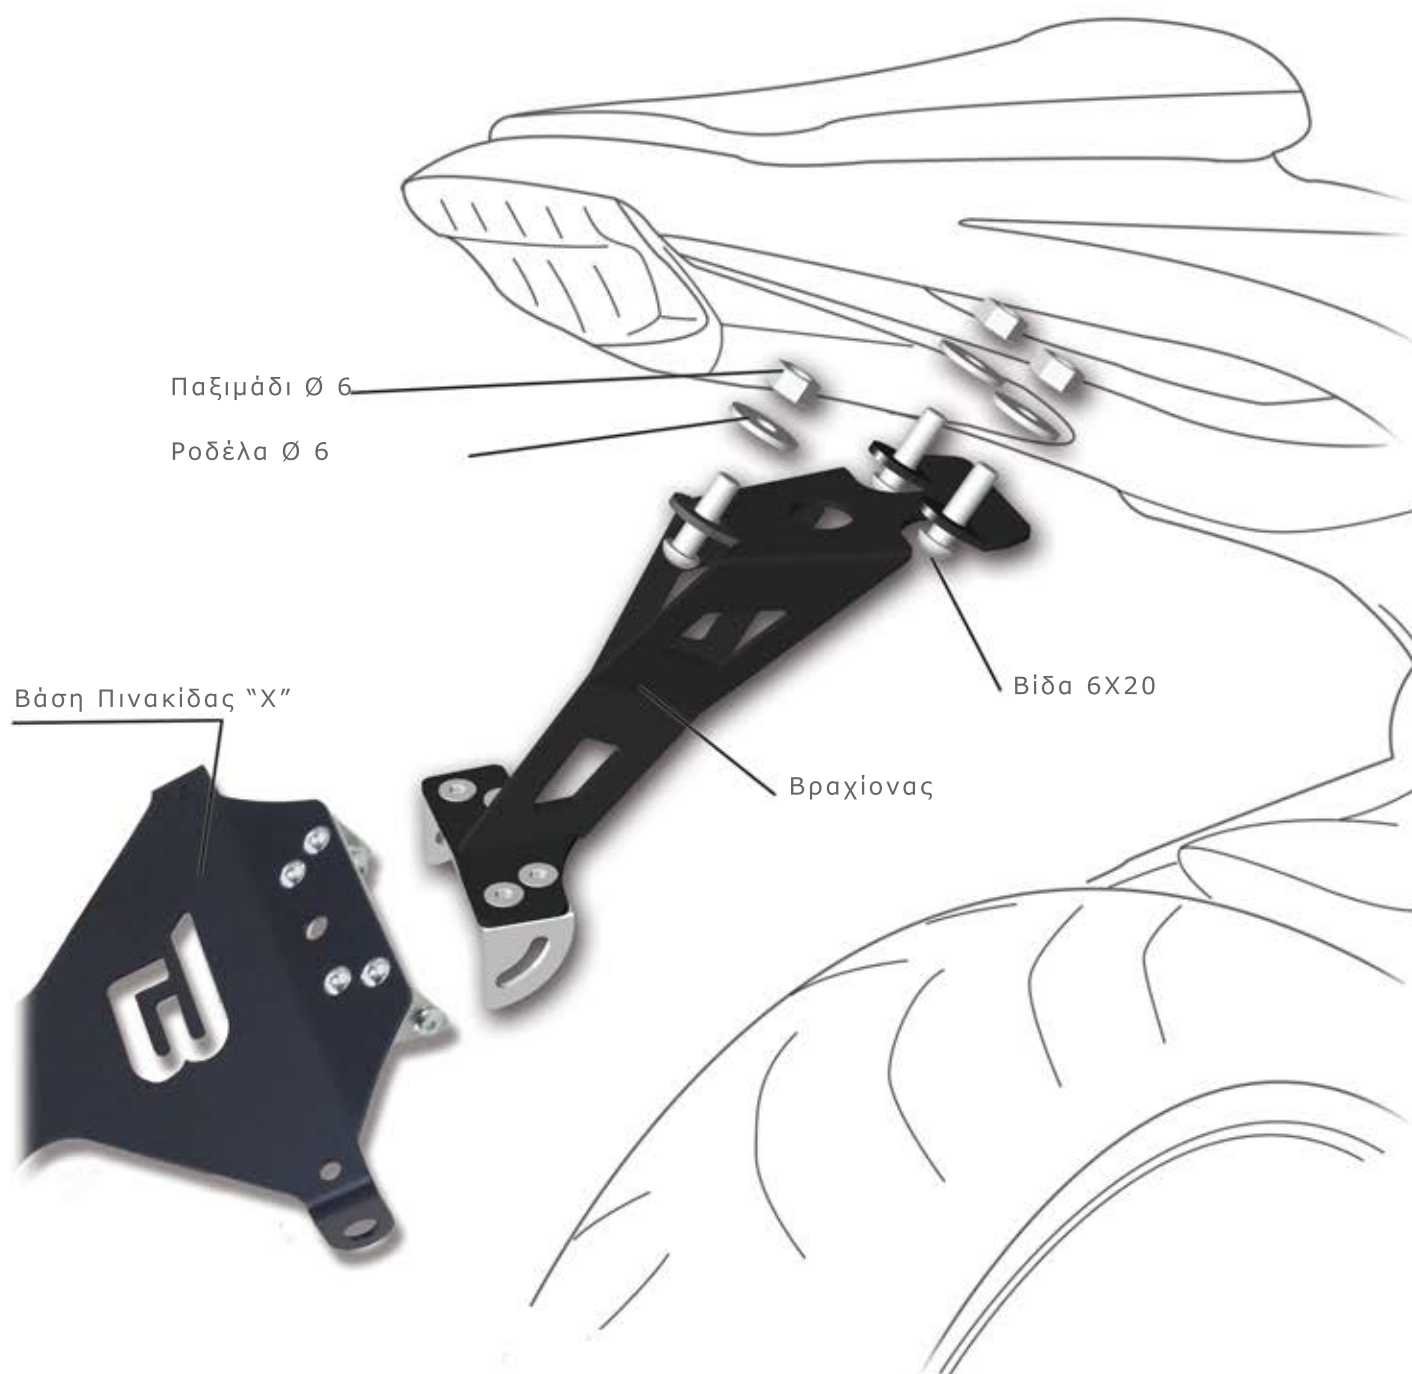

ΟΔΗΓΙΕΣ ΤΟΠΟΘΕΤΗΣΗΣ

ΒΑΣΗ ΠΙΝΑΚΙΔΑΣ ΓΙΑ
HONDA CBR 1000 RR 2011-2012

HP1104-11

WWW.BARRACUDAMOTO.GR

ΚΙΤ

- X1. ΒΡΑΧΙΟΝΑΣ
- X1. ΒΑΣΗ ΠΙΝΑΚΙΔΑΣ ΤΗΣ BARRACUDA
- X3. ΡΟΔΕΛΕΣ \varnothing 6
- X3. ΒΙΔΕΣ 6X20
- X3. ΠΑΞΙΜΑΔΙΑ \varnothing 6

ΑΦΑΙΡΕΣΤΕ ΤΗΝ ΕΡΓΟΣΤΑΣΙΑΚΗ ΒΑΣΗ ΠΙΝΑΚΙΔΑΣ. ΤΟΠΟΘΕΤΗΣΤΕ ΤΟ ΒΡΑΧΙΟΝΑ ΧΡΗΣΙΜΟΠΟΙΩΝΤΑΣ ΤΙΣ ΒΙΔΕΣ 6X20 ΚΑΙ ΤΑ ΠΑΞΙΜΑΔΙΑ ΟΠΩΣ ΣΤΟ ΣΧΕΔΙΑΓΡΑΜΜΑ. ΒΙΔΩΣΤΕ ΣΤΟ ΜΕΤΑΛΛΙΚΟ ΒΡΑΧΙΟΝΑ ΤΗ ΒΑΣΗ ΠΙΝΑΚΙΔΑΣ ΤΗΣ BARRACUDA.