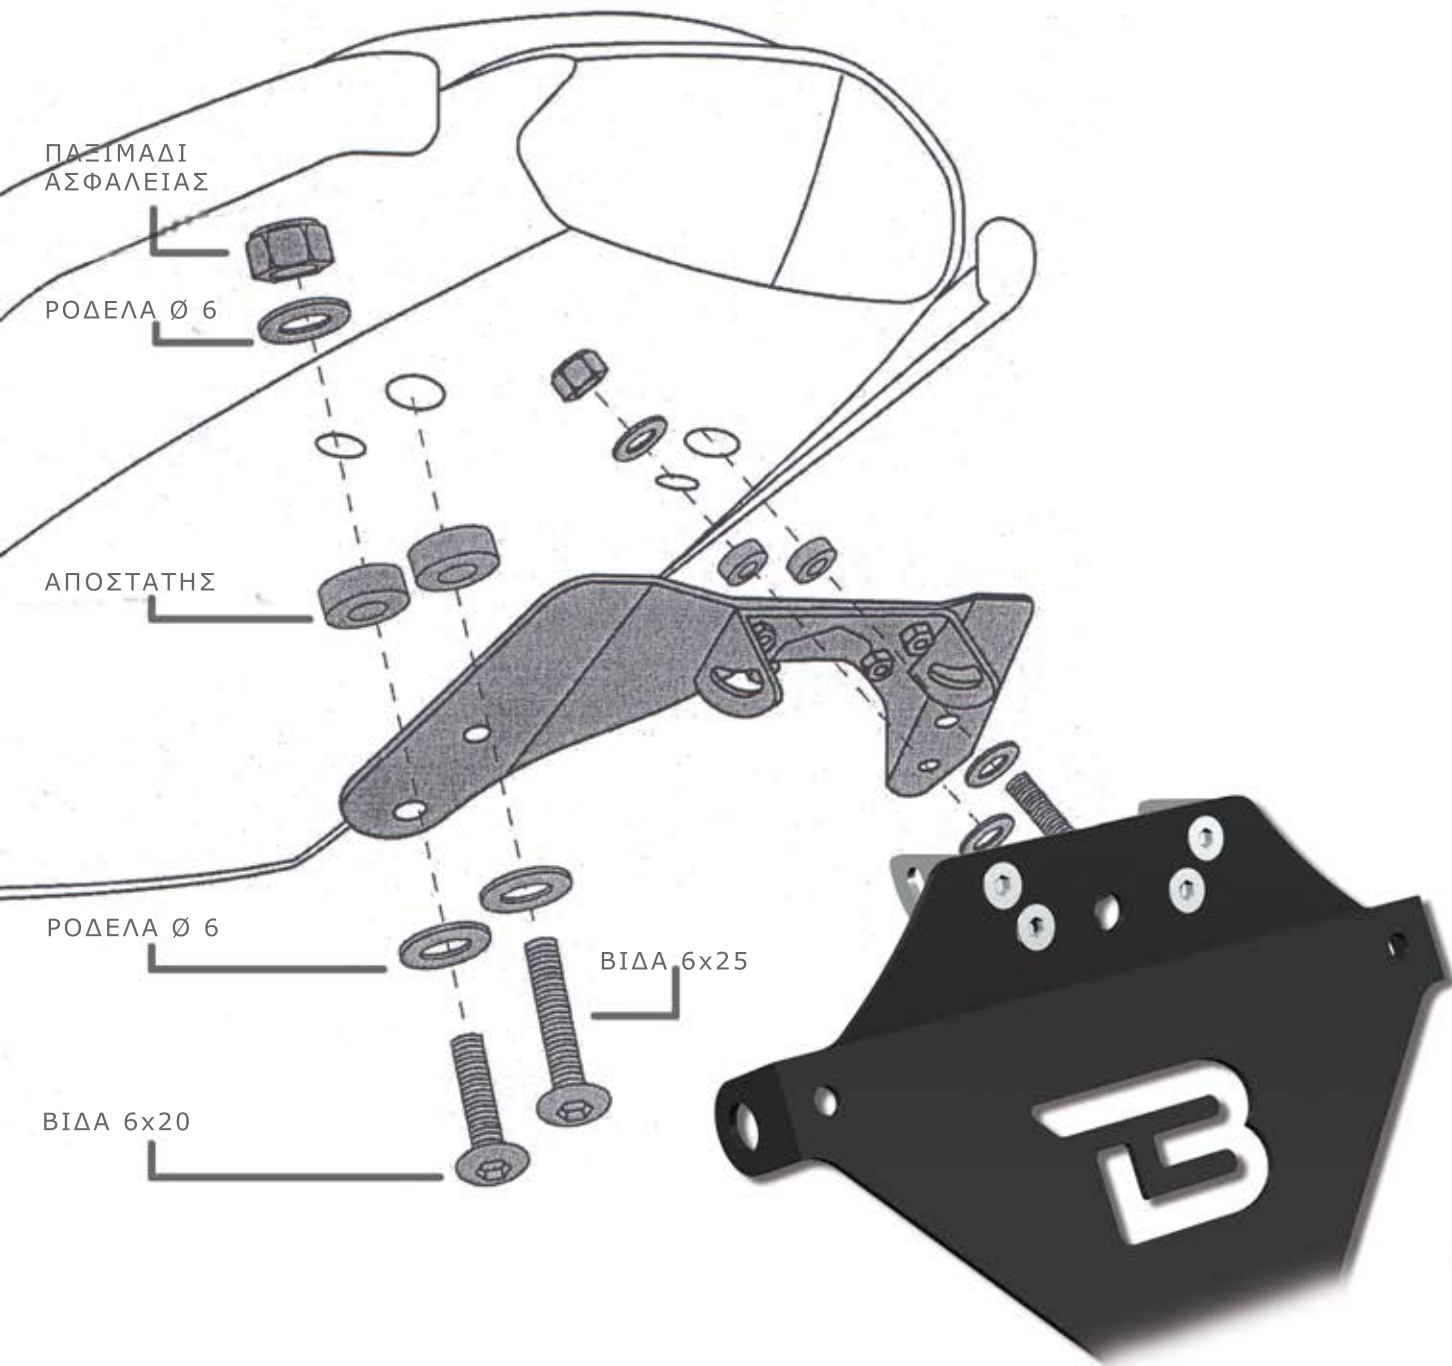

ΟΔΗΓΙΕΣ ΤΟΠΟΘΕΤΗΣΗΣ

ΒΑΣΗ ΠΙΝΑΚΙΔΑΣ ΓΙΑ
KAWASAKI ER 6N 2009 - 2011

KE6104/09

WWW.BARRACUDAMOTO.GR

ΚΙΤ

- X1. ΜΕΤΑΛΛΙΚΗ ΒΑΣΗ
- X1. ΒΑΣΗ ΠΙΝΑΚΙΔΑΣ BARRACUDA
- X4. ΑΠΟΣΤΑΤΕΣ PVC
- X2. ΒΙΔΕΣ 6X20
- X2. ΒΙΔΕΣ 6X25
- X6. ΡΟΔΕΛΕΣ 6
- X2. ΠΑΞΙΜΑΔΙ ΑΣΦΑΛΕΙΑΣ

ΑΦΑΙΡΕΣΤΕ ΤΗΝ ΕΡΓΟΣΤΑΣΙΑΚΗ ΒΑΣΗ ΠΙΝΑΚΙΔΑΣ.
ΤΠΟΘΕΤΗΣΤΕ ΤΗ ΜΕΤΑΛΛΙΚΗ ΒΑΣΗ ΟΠΩΣ ΣΤΟ ΣΧΕΔΙΑΓΡΑΜΜΑ.
ΒΙΔΩΣΤΕ ΤΗ ΒΑΣΗ ΠΙΝΑΚΙΔΑΣ ΤΥΠΟΥ "X" ΣΤΗ ΜΕΤΑΛΛΙΚΗ ΒΑΣΗ.