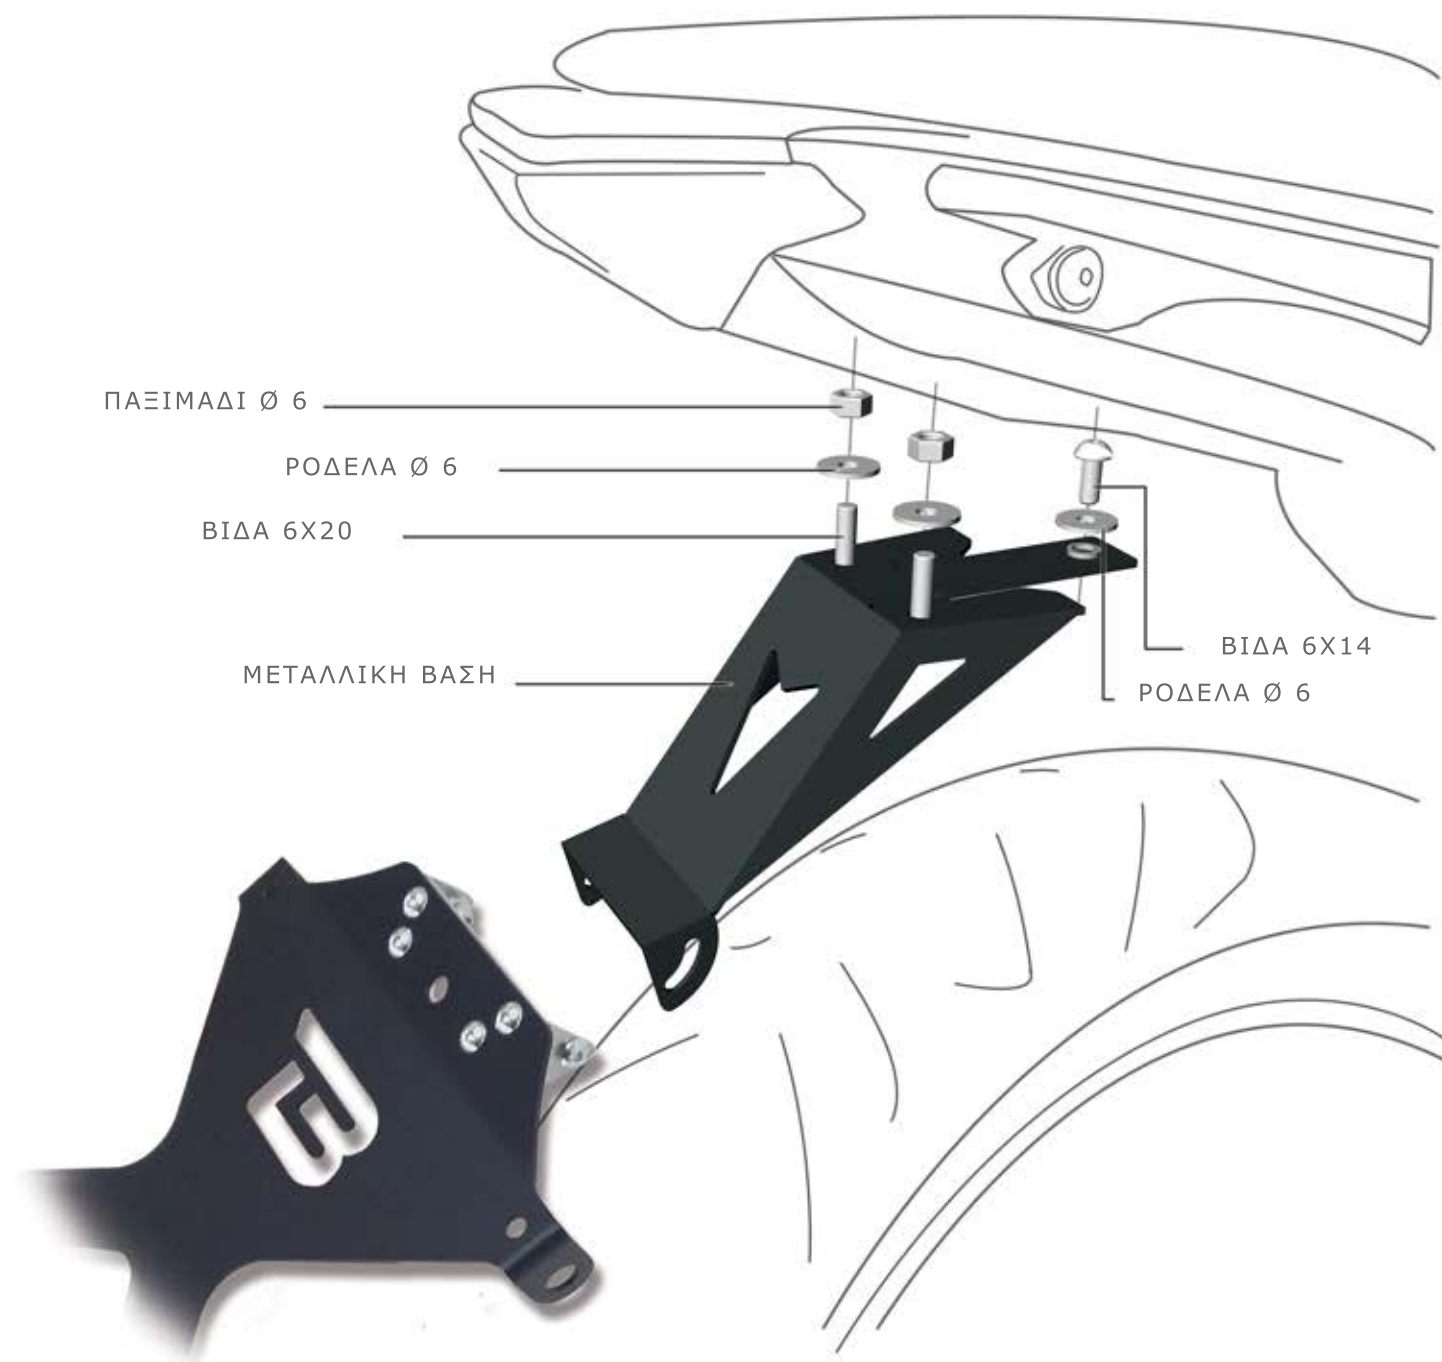

**ΟΔΗΓΙΕΣ ΤΟΠΟΘΕΤΗΣΗΣ****ΒΑΣΗ ΠΙΝΑΚΙΔΑΣ ΓΙΑ  
KAWASAKI ER6-N '12****KE6104-12**[WWW.BARRACUDAMOTO.GR](http://WWW.BARRACUDAMOTO.GR)**ΚΙΤ**

X1. ΜΕΤΑΛΛΙΚΗ ΒΑΣΗ  
X3. ΡΟΔΕΛΕΣ Φ6  
X2. ΒΙΔΕΣ 6X20  
X1. ΒΙΔΑ 6X14  
X2. ΠΑΞΙΜΑΔΙ ΑΣΦΑΛΕΙΑΣ 6

ΑΦΑΙΡΕΣΤΕ ΤΗΝ ΕΡΓΟΣΤΑΣΙΑΚΗ ΒΑΣΗ ΠΙΝΑΚΙΔΑΣ.  
ΤΠΟΘΕΤΗΣΤΕ ΤΗ ΜΕΤΑΛΛΙΚΗ ΒΑΣΗ ΟΠΩΣ ΣΤΟ ΣΧΕΔΙΑΓΡΑΜΜΑ.  
ΒΙΔΩΣΤΕ ΤΗ ΒΑΣΗ ΠΙΝΑΚΙΔΑΣ ΤΥΠΟΥ "X" ΣΤΗ ΜΕΤΑΛΛΙΚΗ ΒΑΣΗ.