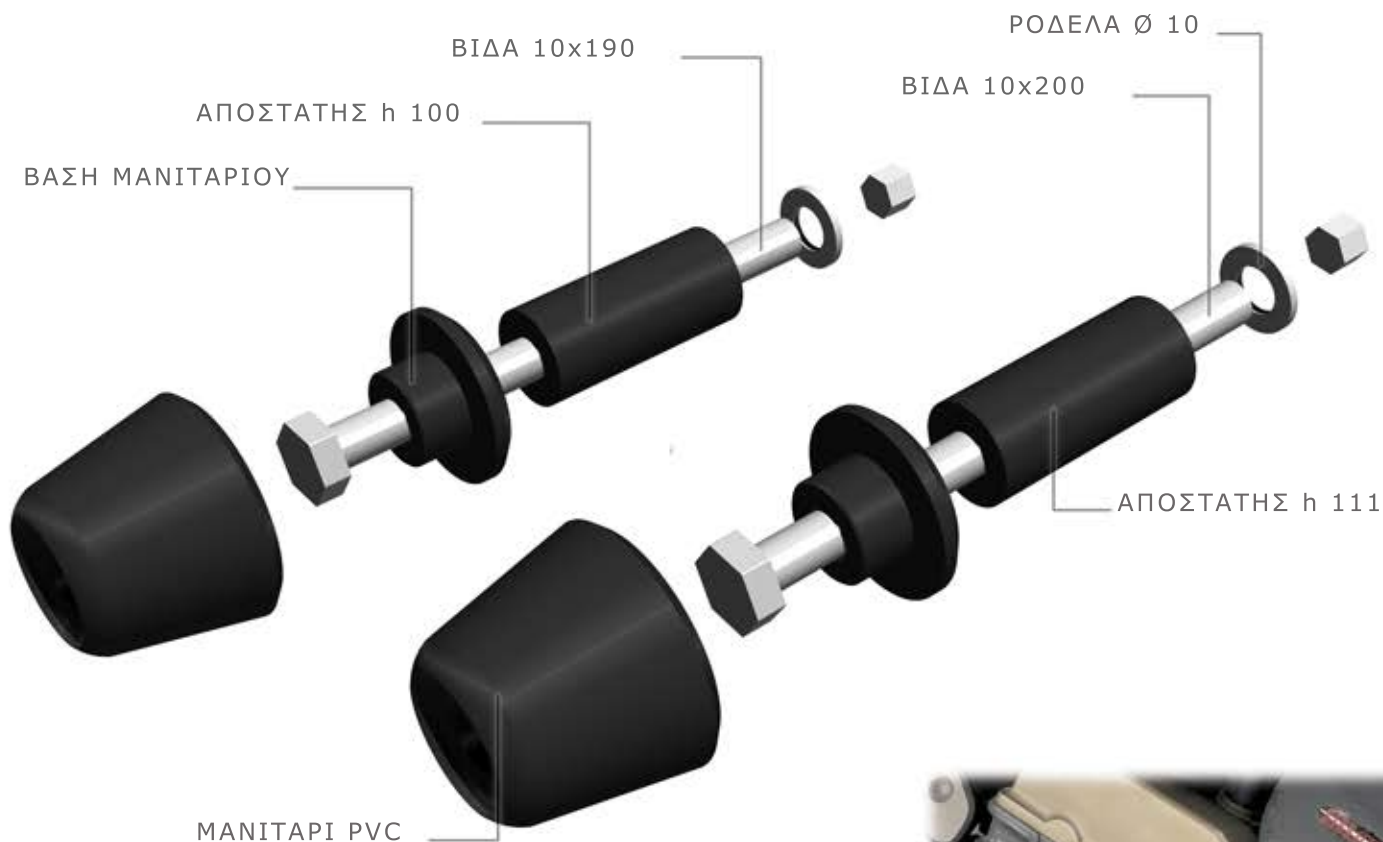

ΟΔΗΓΙΕΣ ΤΟΠΟΘΕΤΗΣΗΣ**ΜΑΝΙΤΑΡΙΑ ΠΛΑΙΣΙΟΥ ΓΙΑ
KAWASAKI Z-750 '03 - '06****KN7101**WWW.BARRACUDAMOTO.GR**ΚΙΤ**

X2. ΜΑΝΙΤΑΡΙΑ PVC
X2. ΒΑΣΕΙΣ ΜΑΝΙΤΑΡΙΩΝ
X1. ΑΠΟΣΤΑΤΗΣ 100 MM
X1. ΑΠΟΣΤΑΤΗΣ 111 MM
X1. ΒΙΔΑ 10X190
X1. ΒΙΔΑ 10X200
X2. ΠΑΞΙΜΑΔΙΑ Ø 10
X2. ΡΟΔΕΛΕΣ Ø 10

**ΣΗΜΕΙΟ ΤΟΠΟΘΕΤΗΣΗΣ**

ΒΡΕΙΤΕ ΤΑ ΣΗΜΕΙΑ ΕΦΑΡΜΟΓΗΣ ΣΤΟ ΠΛΑΙΣΙΟ. ΒΕΒΑΙΩΘΕΙΤΕ ΓΙΑ ΤΗ ΣΩΣΤΗ ΠΛΕΥΡΑ ΤΟΠΟΘΕΤΗΣΗΣ ΤΩΝ ΜΑΝΙΤΑΡΙΩΝ ΕΛΕΓΧΟΝΤΑΣ ΤΟ ΜΗΚΟΣ ΤΟΥΣ. ΤΟΠΟΘΕΤΗΣΤΕ ΤΟΥΣ ΑΠΟΣΤΑΤΕΣ ΚΑΙ ΤΙΣ ΒΙΔΕΣ ΟΠΩΣ ΣΤΟ ΣΧΕΔΙΑΓΡΑΜΜΑ. ΑΦΟΥ ΣΦΙΞΕΤΕ ΟΛΕΣ ΤΙΣ ΒΙΔΕΣ ΤΟΠΟΘΕΤΗΣΤΕ ΤΑ ΜΑΝΙΤΑΡΙΑ.