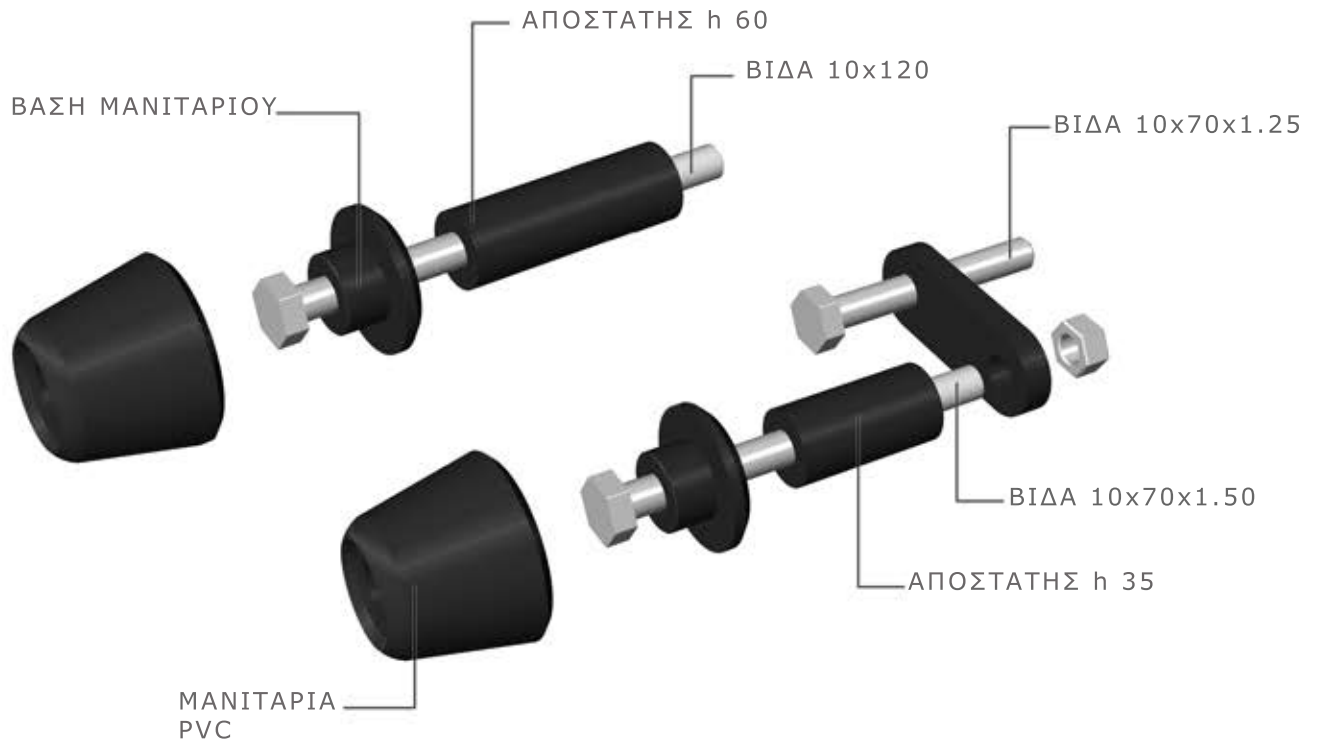

ΟΔΗΓΙΕΣ ΤΟΠΟΘΕΤΗΣΗΣ**ΜΑΝΙΤΑΡΙΑ ΠΛΑΙΣΙΟΥ ΓΙΑ
ΚΑΥΑΣΑΚΙ ΖΧ-6R '07****KP6101/07**WWW.BARRACUDAMOTO.GR**ΚΙΤ**

X2. PVC HEAD
X2. SAVE CARTER BASE
X1. SPACER 35 MM
X1. SPACER 60 MM
X1. BRACKET
X1. BOLT 10X70X1.25
X1. BOLT 10X70X1.50
X1. BOLT 10X120
X1. NUT DIAMETER 10

ΒΡΕΙΤΕ ΤΑ ΣΗΜΕΙΑ ΕΦΑΡΜΟΓΗΣ ΣΤΟ ΠΛΑΙΣΙΟ. ΒΕΒΑΙΩΘΕΙΤΕ ΓΙΑ ΤΗ ΣΩΣΤΗ ΠΛΕΥΡΑ ΤΟΠΟΘΕΤΗΣΗΣ ΤΩΝ ΜΑΝΙΤΑΡΙΩΝ ΕΛΕΓΧΟΝΤΑΣ ΤΟ ΜΗΚΟΣ ΤΟΥΣ. ΑΦΟΥ ΣΦΙΞΕΤΕ ΟΛΕΣ ΤΙΣ ΒΙΔΕΣ ΤΟΠΟΘΕΤΗΣΤΕ ΤΑ ΜΑΝΙΤΑΡΙΑ.