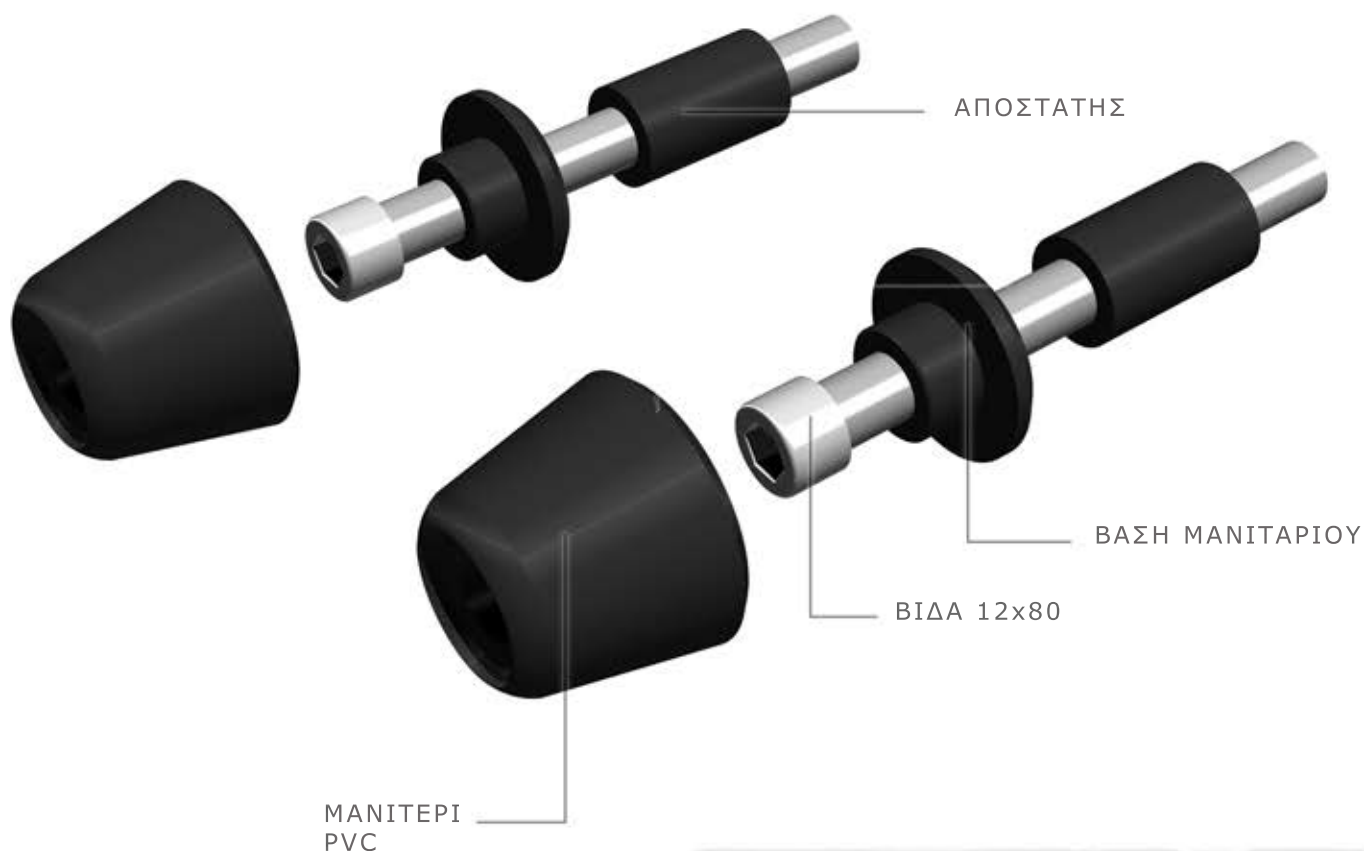

ΟΔΗΓΙΕΣ ΤΟΠΟΘΕΤΗΣΗΣ**ΜΑΝΙΤΑΡΙΑ ΠΛΑΙΣΙΟΥ ΓΙΑ
MV AGUSTA BRUTALE****MB7101**WWW.BARRACUDAMOTO.GR**ΚΙΤ**

X2. ΜΑΝΙΤΑΡΙΑ PVC
X2. ΒΑΣΕΙΣ ΜΑΝΙΤΑΡΙΩΝ
X2. ΑΠΟΣΤΑΤΕΣ
X2. ΒΙΔΕΣ 12X80

**ΣΗΜΕΙΟ ΤΟΠΟΘΕΤΗΣΗΣ**

ΒΡΕΙΤΕ ΤΑ ΣΗΜΕΙΑ ΕΦΑΡΜΟΓΗΣ ΣΤΟ ΠΛΑΙΣΙΟ. ΒΕΒΑΙΩΘΕΙΤΕ ΓΙΑ ΤΗ ΣΩΣΤΗ ΠΛΕΥΡΑ ΤΟΠΟΘΕΤΗΣΗΣ ΤΩΝ ΜΑΝΙΤΑΡΙΩΝ ΕΛΕΓΧΟΝΤΑΣ ΤΟ ΜΗΚΟΣ ΤΟΥΣ. ΤΟΠΟΘΕΤΗΣΤΕ ΤΟΥΣ ΑΠΟΣΤΑΤΕΣ ΚΑΙ ΤΙΣ ΒΙΔΕΣ ΟΠΩΣ ΣΤΟ ΣΧΕΔΙΑΓΡΑΜΜΑ . ΑΦΟΥ ΣΦΙΞΕΤΕ ΟΛΕΣ ΤΙΣ ΒΙΔΕΣ ΤΟΠΟΘΕΤΗΣΤΕ ΤΑ ΜΑΝΙΤΑΡΙΑ.