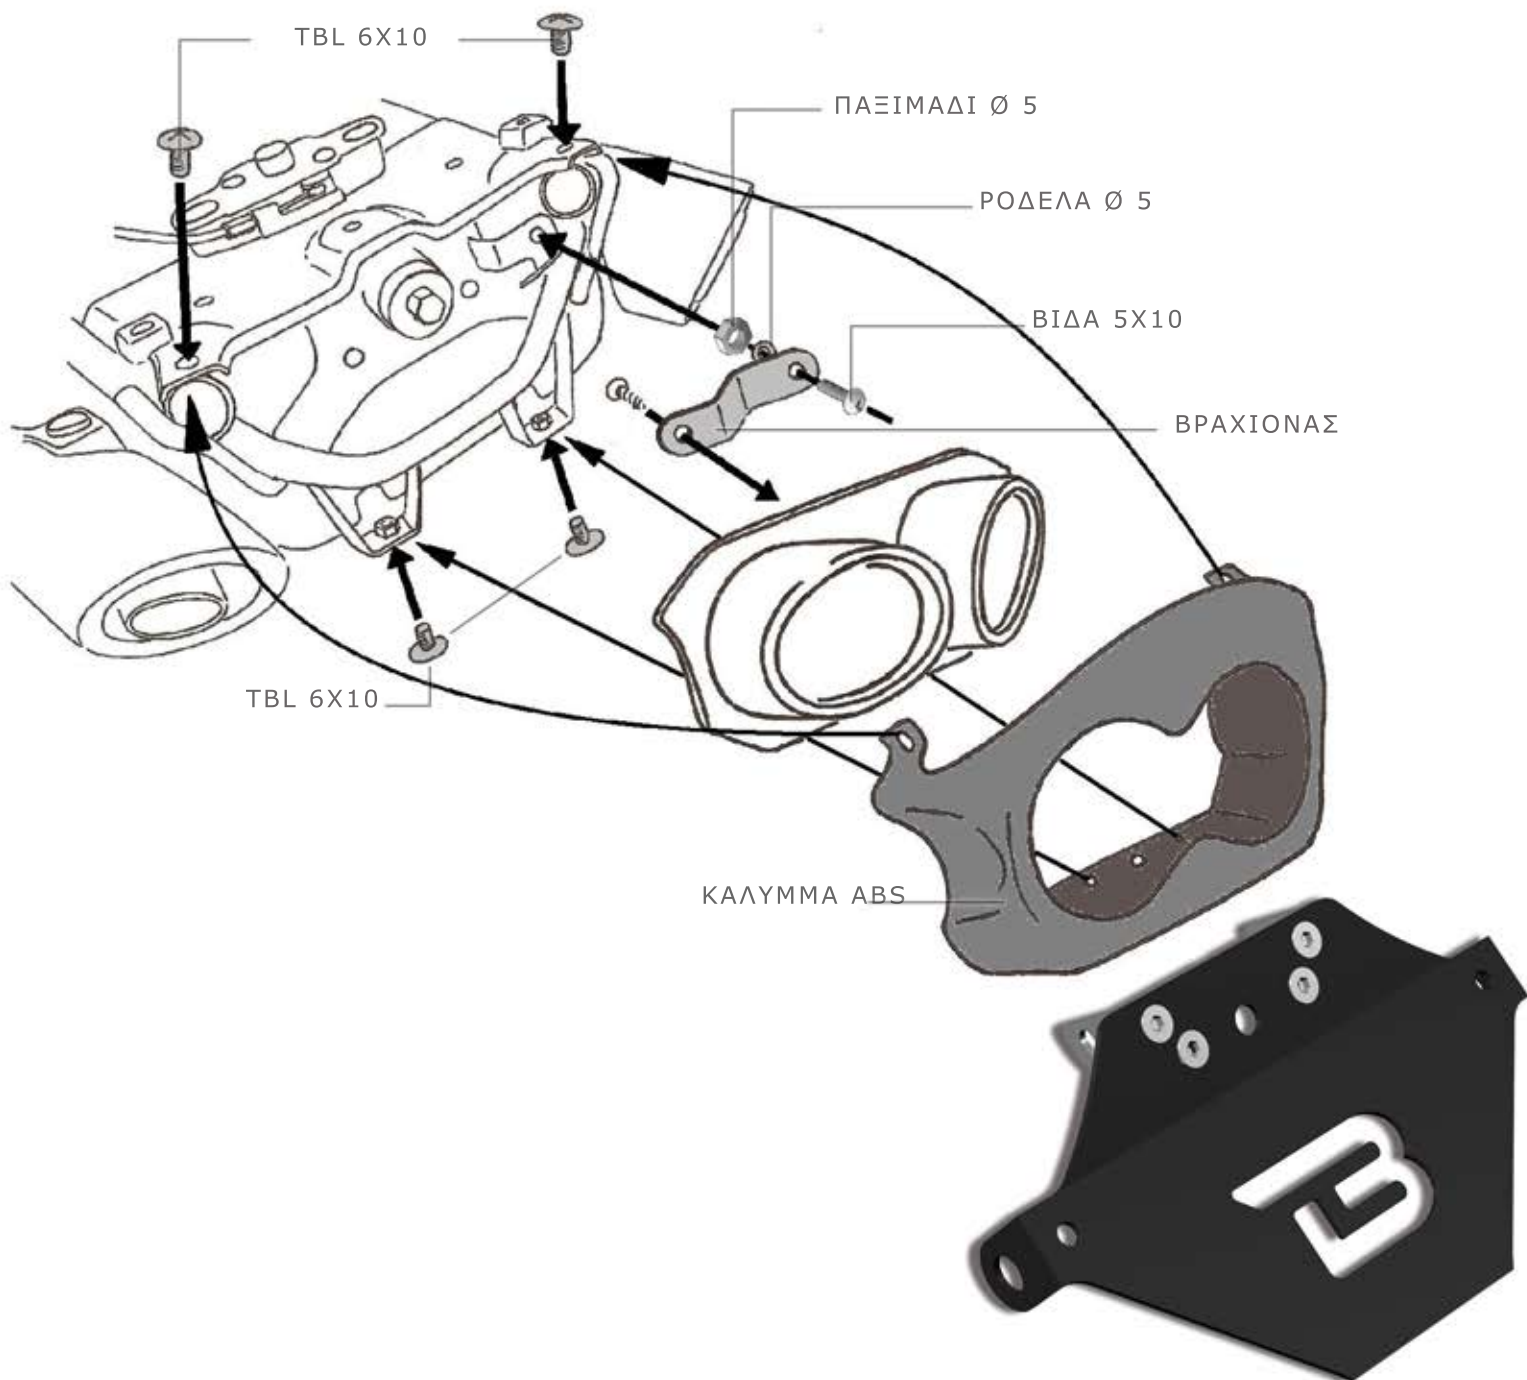

**ΟΔΗΓΙΕΣ ΤΟΠΟΘΕΤΗΣΗΣ****ΒΑΣΗ ΠΙΝΑΚΙΔΑΣ ΓΙΑ  
SUZUKI GSR 600****SG6104**[WWW.BARRACUDAMOTO.GR](http://WWW.BARRACUDAMOTO.GR)**KIT**

- X1. ΚΑΛΥΜΜΑ ΦΑΝΑΡΙΟΥ ABS
- X1. ΒΑΣΗ ΠΙΝΑΚΙΔΑΣ BARRACUDA
- X4. ΒΙΔΕΣ TBL 6X10
- X1. ΒΙΔΑ 5X10
- X1. ΡΟΔΕΛΑ Φ5
- X1. ΒΡΑΧΙΟΝΑΣ
- X1. ΠΑΞΙΜΑΔΙ Φ5

ΑΦΑΙΡΕΣΤΕ ΤΗΝ ΕΡΓΟΣΤΑΣΙΑΚΗ ΒΑΣΗ ΠΙΝΑΚΙΔΑΣ. ΤΟΠΟΘΕΤΗΣΤΕ ΤΟ ΚΑΛΥΜΜΑ ΑΠΟ ABS ΟΠΩΣ ΣΤΟ ΣΧΕΔΙΑΓΡΑΜΜΑ ΚΑΙ ΣΤΗ ΣΥΝΕΧΕΙΑ ΤΟΠΟΘΕΤΗΣΤΕ ΤΗ ΒΑΣΗ ΠΙΝΑΚΙΔΑΣ "X" ΤΗΣ LICENCE PLATE BARRACUDA