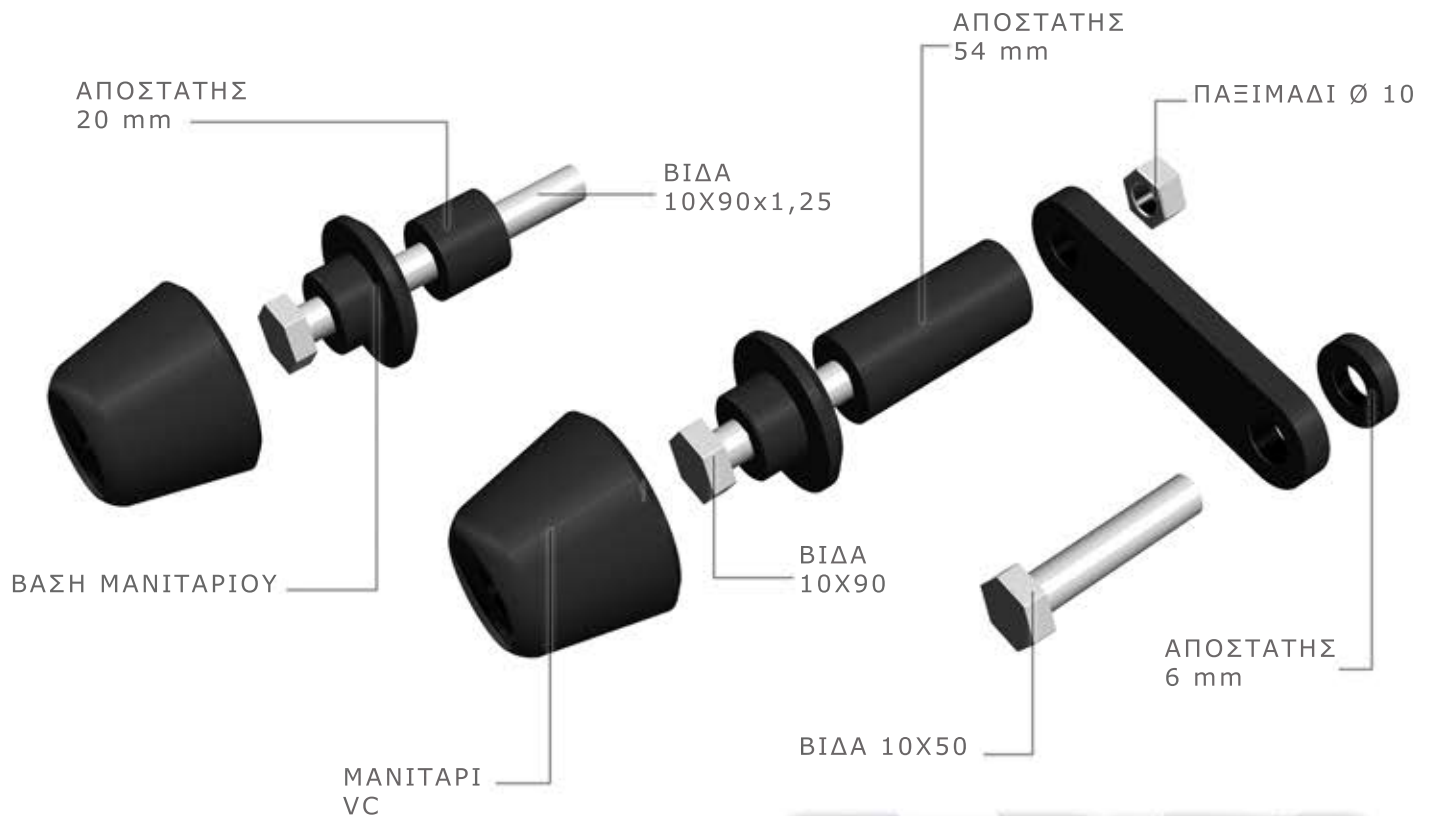

ΟΔΗΓΙΕΣ ΤΟΠΟΘΕΤΗΣΗΣ**ΜΑΝΙΤΑΡΙΑ ΠΛΑΣΙΟΥ ΓΙΑ
SUZUKI GSX-R 600/750 '06 - '07****SP6101/06****WWW.BARRACUDAMOTO.GR****ΚΙΤ**

X2. ΜΑΝΙΤΑΡΙΑ PVC
X2. ΒΑΣΕΙΣ ΜΑΝΙΤΑΡΙΩΝ
X1. ΑΠΟΣΤΑΤΗΣ 20 MM
X1. ΑΠΟΣΤΑΤΗΣ 6MM
X1. ΑΠΟΣΤΑΤΗΣ 54 MM
X1. ΒΡΑΧΙΟΝΑΣ
X1. ΒΙΔΑ 10X90
X1. ΒΙΔΑ 10X50
X1. ΒΙΔΑ 10X90
X1. ΠΑΞΙΜΑΔΙ Φ10

**ΣΗΜΕΙΟ ΤΟΠΟΘΕΤΗΣΗΣ (ΔΕΞΙΑ ΠΛΕΥΡΑ)**

ΒΡΕΙΤΕ ΤΑ ΣΗΜΕΙΑ ΤΟΠΟΘΕΤΗΣΗΣ ΣΤΟ ΠΛΑΙΣΙΟ (ΔΕΞΙΑ ΚΑΙ ΑΡΙΣΤΕΡΗ ΠΛΕΥΡΑ).
ΤΟΠΟΘΕΤΗΣΤΕ ΤΟΥΣ ΑΠΟΣΤΑΤΕΣ ΚΑΙ ΤΙΣ ΒΙΔΕΣ ΟΠΩΣ ΣΤΟ ΣΧΕΔΙΑΓΡΑΜΜΑ .
ΑΦΟΥ ΣΦΙΞΕΤΕ ΟΛΕΣ ΤΙΣ ΒΙΔΕΣ ΤΟΠΟΘΕΤΗΣΤΕ ΤΑ ΜΑΝΙΤΑΡΙΑ.