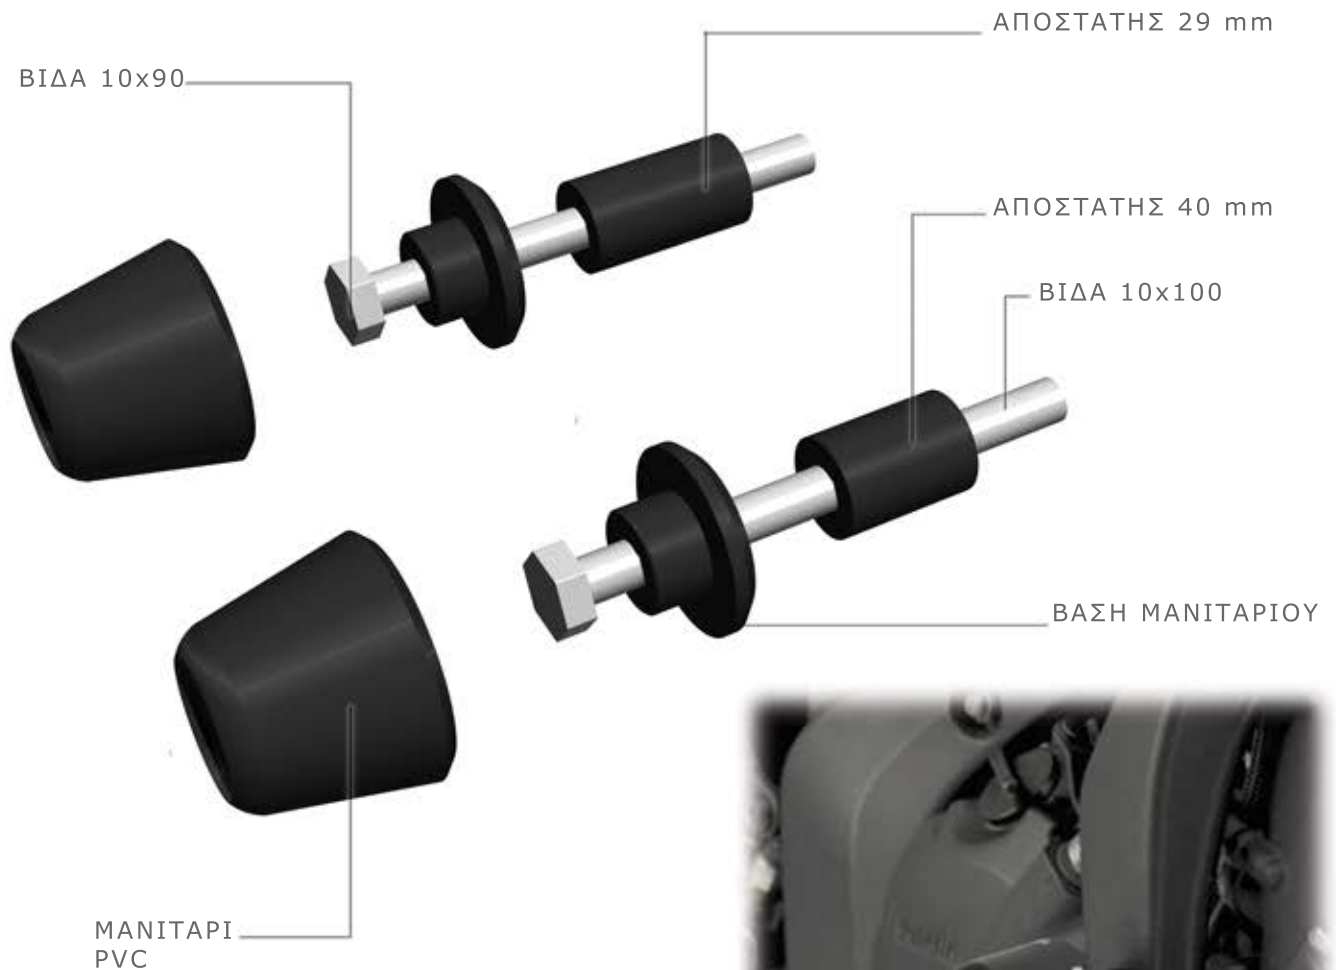

ΟΔΗΓΙΕΣ ΤΟΠΟΘΕΤΗΣΗΣ**ΜΑΝΙΤΑΡΙΑ ΠΛΑΙΣΙΟΥ ΓΙΑ
ΥΑΜΑΗΑ FZ6/FZ6-S2****ΥF6101**WWW.BARRACUDAMOTO.GR**ΚΙΤ**

X2. ΜΑΝΙΤΑΡΙΑ PVC
X2. ΒΑΣΗ ΜΑΝΙΤΑΡΙΩΝ
X1. ΑΠΟΣΤΑΤΗΣ 40 MM
X1. ΑΠΟΣΤΑΤΗΣ 29 MM
X1. ΒΙΔΑ 10X100
X1. ΒΙΔΑ 10X90

**ΣΗΜΕΙΟ ΤΟΠΟΘΕΤΗΣΗΣ**

ΒΡΕΙΤΕ ΤΑ ΣΗΜΕΙΑ ΤΟΠΟΘΕΤΗΣΗΣ ΣΤΟ ΠΛΑΙΣΙΟ.
ΤΟΠΟΘΕΤΗΣΤΕ ΤΟΥΣ ΑΠΟΣΤΑΤΕΣ ΚΑΙ ΤΙΣ ΒΙΔΕΣ ΟΠΩΣ ΣΤΟ ΣΧΕΔΙΑΓΡΑΜΜΑ .
ΤΟΠΟΘΕΤΗΣΤΕ ΤΑ ΜΑΝΙΤΑΡΙΑ ΑΦΟΥ ΣΦΙΞΕΤΕ ΟΛΕΣ ΤΙΣ ΒΙΔΕΣ ΤΟΥ ΚΙΤ.