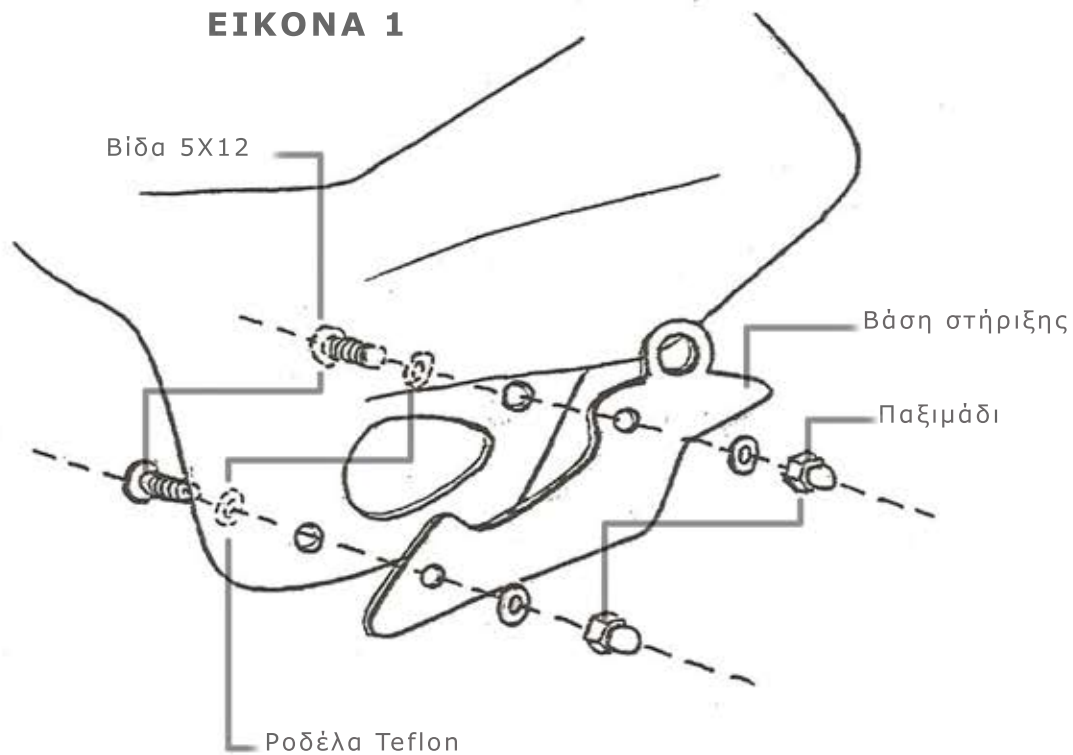

ΟΔΗΓΙΕΣ ΤΟΠΟΘΕΤΗΣΗΣ

**ΑΝΕΜΟΘΩΡΑΚΑΣ
ΥΑΜΑΗΑ FZ6 '04**

ΥF6300

ΚΙΤ

X2. ΒΑΣΕΙΣ
X2. ΒΙΔΕΣ 8X45
X2. ΡΟΔΕΛΕΣ Ø 8
X2. ΑΠΟΣΤΑΤΕΣ Ø 10
X4. ΒΙΔΕΣ 5X12
X4. ΡΟΔΕΛΕΣ ΤΕΦΛΟΝ Ø 5
X4. ΠΑΞΙΜΑΔΙΑ Ø 5
X4. ΡΟΔΕΛΕΣ Ø 5
X1. ΖΕΛΑΤΙΝΑ

WWW.BARRACUDAMOTO.COM

ΕΙΚΟΝΑ 1