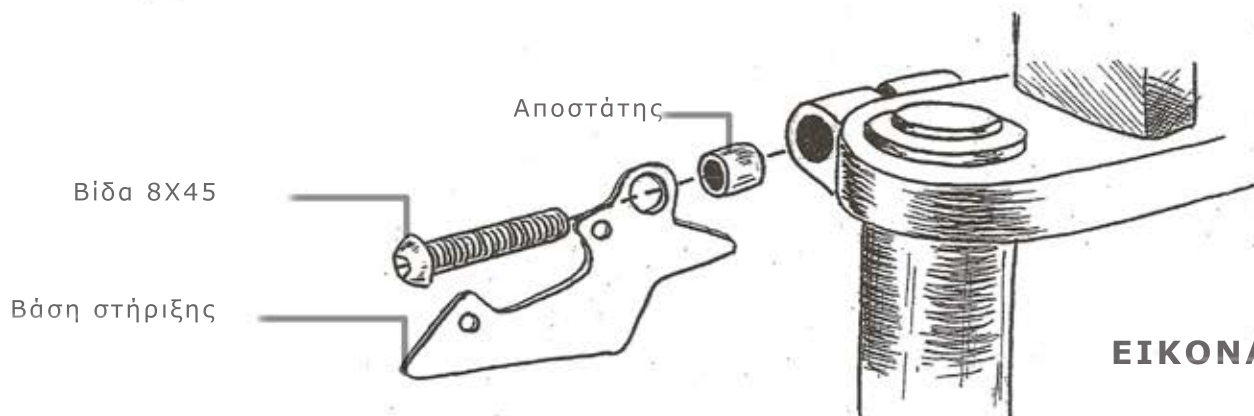

ΟΔΗΓΙΕΣ ΤΟΠΟΘΕΤΗΣΗΣ

**ΑΝΕΜΟΘΩΡΑΚΑΣ
ΥΑΜΑΗΑ FZ6 '04**

ΥF6300

ΚΙΤ

X2. ΒΑΣΕΙΣ
X2. ΒΙΔΕΣ 8X45
X2. ΡΟΔΕΛΕΣ Ø 8
X2. ΑΠΟΣΤΑΤΕΣ Ø 10
X4. ΒΙΔΕΣ 5X12
X4. ΡΟΔΕΛΕΣ ΤΕΦΛΟΝ Ø 5
X4. ΠΑΞΙΜΑΔΙΑ Ø 5
X4. ΡΟΔΕΛΕΣ Ø 5
X1. ΖΕΛΑΤΙΝΑ

WWW.BARRACUDAMOTO.COM

ΕΙΚΟΝΑ 2